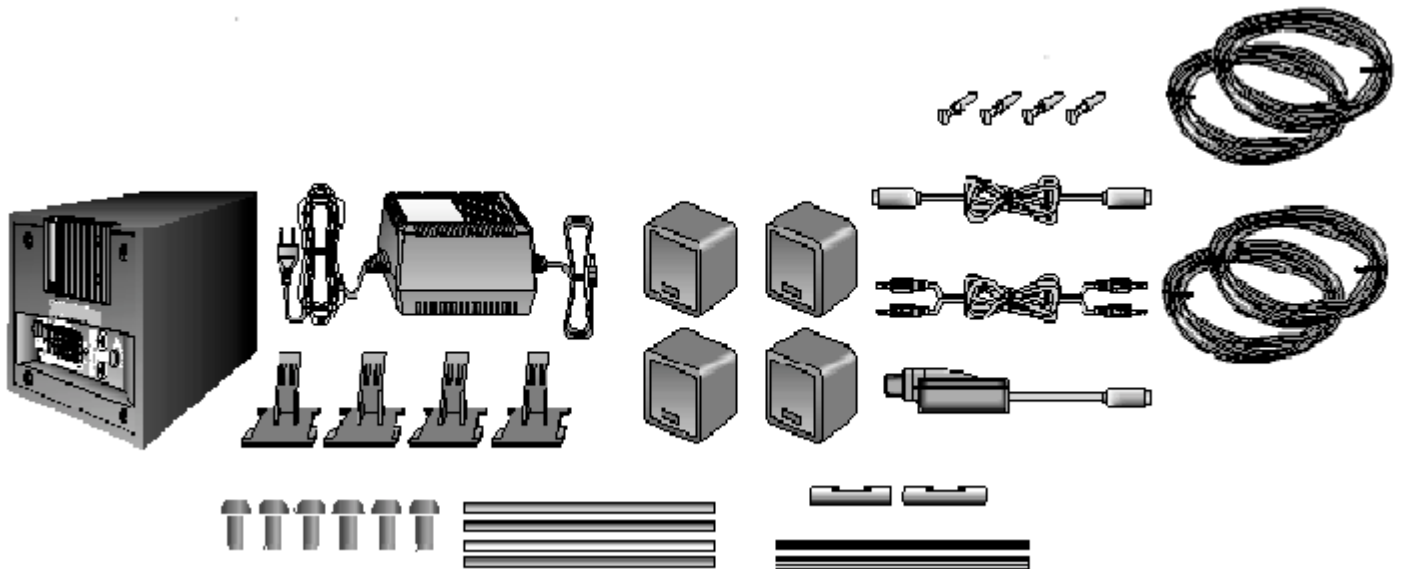

ชื่อบินค้า	Cambridge SoundWorks
ประเภทสินค้า	Multimedia Speaker
รหัสสินค้า	07-SPK-0013 (FPS2000)
ขนาดสินค้า	- Satellite 89x89x89 mm (WxHxD) - Subwoofer 357 x 206 x 165 mm (WxHxD)
อุปกรณ์มาตรฐาน	- Subwoofer 1 - Satellite 4 - Desk Top Stands 4 - Volume Control 1 - สายต่อ Speaker 3 meter 2 - สายต่อ Speaker 5 meter 2 - DC Adapter 1 - Solid legs 4 - SPDIF Cable 1 - Audio Connection cable 1 - Apex joints 2 - Slotted legs 2
สินค้าใกล้เคียง	PC Work , FPS1600

รูปสินค้าและอุปกรณ์